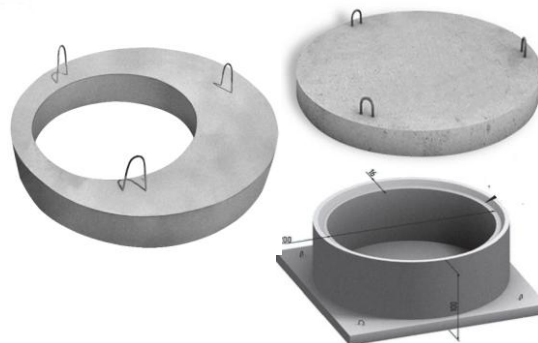

[+7 \(964\) 527-66-05](tel:+7(964)527-66-05)

[+7 \(49624\) 2-03-43](tel:+7(49624)2-03-43)

<http://strong-k.ru/>

teplovod21@gmail.com

ЖБИ изделия

ЖБИ изделие	Объем м.куб	Вес изделия, кг	Ед. изм.	Цена	Объем за 1 кг	Цена с НДС, руб. с дост Мкад
Крышки						
ПП-10-1	0,088	220	шт.	1000	0,0004	1150
ПП-10-1 ц.о.		200	шт.	1000		1150
ПП-10-2		550	шт.	1100		1265
ПП-12-1		750	шт.	1200		1380
ПП-12-2	0,332	830	шт.	1250	0,0004	1437,5
ПП-15-1			шт.	2200		2530
ПП-15-2	0,268	670	шт.	2300	0,0004	2645
ПП-20	0,48	1200	шт.	3500	0,0004	4025
УОП 6		1200	шт.	5400		6210
ОП-1к, ОП-1д		1000	шт.	3350		3852,5
Днища						
ПД-7	0,048	120	шт.	600	0,0004	690
ПД-10	0,1	250	шт.	1100	0,0004	1265
ПД-12	0		шт.	1300	0,0004	1495
ПД-15	0,272	680	шт.	2200	0,0004	2530
ПД-20	0,528	1320	шт.	3500	0,0004	4025
Кольцо с днищем						
КЦД 7-3	0,08	200	шт.	0	0,0004	
КЦД 7-5	0,128	320	шт.	0	0,0004	
КЦД 7-9	0,204	510	шт.	1400	0,0004	1610
КЦД 7-10	0,24	600	шт.	1550	0,0004	1782,5
КЦД 10-3	0,16	400	шт.	0	0,0004	
КЦД 10-6	0,244	610	шт.	0	0,0004	
КЦД 10-9	0,36	900	шт.	2200	0,0004	2530
КЦД 15-6	0		шт.	3500	0,0004	4025
КЦД 15-9	0,66	1650	шт.	4000	0,0004	4600
КЦД 20-6	0		шт.	0	0,0004	
КЦД 20-9	1,036	2590	шт.	7700	0,0004	8855